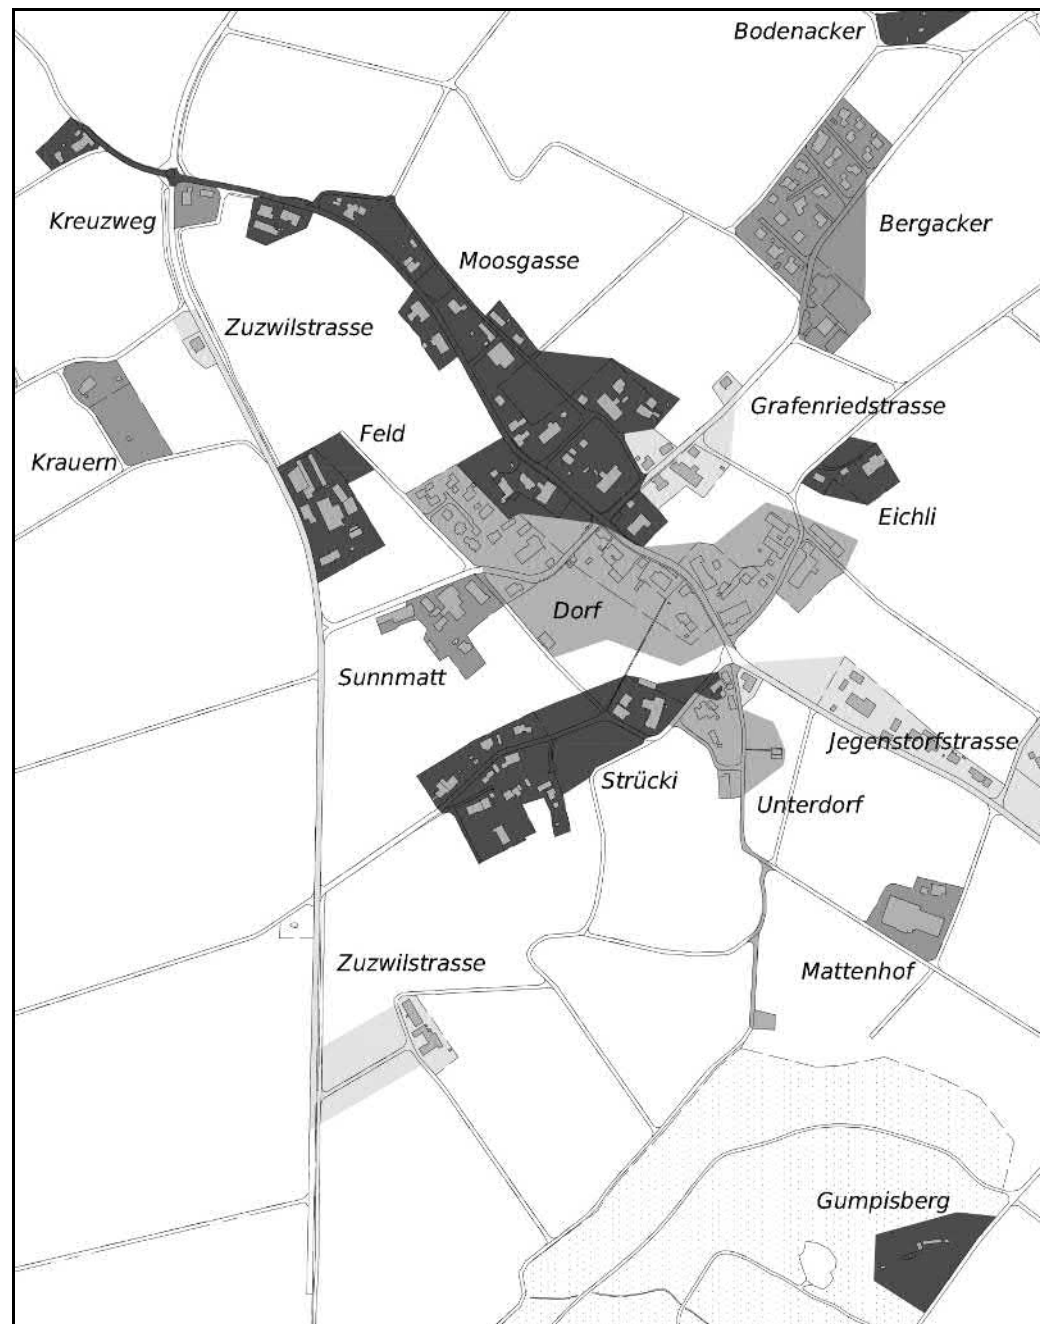

EINWOHNERGEMEINDE IFFWIL

Merkblatt 2019 Abfallentsorgung

Bitte aufbewahren

Gemeindeschreiberei
031 761 02 51
gemeinde@iffwil.ch
www.iffwil.ch

Abfallkalender 2019, Iffwil

Januar	Februar	März	April	Mai	Juni
Di. 1 Neujahr	Fr. 1	Fr. 1	Mo.1	Mi. 1 Brennbar	Sa.1
Mi. 2 Berchtoldstag	Sa.2	Sa.2	Di. 2	Do.2	So.2
Do.3	So.3	So.3	Mi. 3 Brennbar	Fr. 3	Mo.3 Kompost
Fr. 4 Brennbar	Mo.4	Mo.4	Do.4	Sa.4	Di. 4
Sa.5	Di. 5	Di. 5	Fr. 5	So.5	Mi. 5 Brennbar
So.6	Mi. 6 Brennbar	Mi. 6 Brennbar	Sa.6	Mo.6 Kompost	Do.6
Mo.7	Do.7	Do.7	So.7	Di. 7 Karton	Fr. 7
Di. 8	Fr. 8	Fr. 8	Mo.8 Kompost	Mi. 8 Brennbar	Sa.8
Mi. 9 Brennbar	Sa.9	Sa.9	Di. 9	Do.9	So.9
Do.10	So.10	So.10	Mi. 10 Brennbar	Fr. 10	Mo.10 Pfingstmontag
Fr. 11 Papier	Mo.11	Mo.11 Kompost	Do.11	Sa.11	Di. 11
Sa.12	Di. 12	Di. 12	Fr. 12 Papier	So.12	Mi. 12 Brennbar
So.13	Mi. 13 Brennbar	Mi. 13 Brennbar	Sa.13	Mo.13	Do.13
Mo.14	Do.14	Do.14	So.14	Di. 14	Fr. 14
Di. 15	Fr. 15	Fr. 15	Mo.15	Mi. 15 Brennbar	Sa.15
Mi. 16 Brennbar	Sa.16	Sa.16	Di. 16	Do.16	So.16
Do.17	So.17	So.17	Mi. 17 Brennbar	Fr. 17	Mo.17 Kompost
Fr. 18	Mo.18	Mo.18	Do.18	Sa.18	Di. 18
Sa.19	Di. 19	Di. 19	Fr. 19 Karfreitag	So.19	Mi. 19 Brennbar
So.20	Mi. 20 Brennbar	Mi. 20 Brennbar	Sa.20	Mo.20 Kompost	Do.20
Mo.21	Do.21	Do.21	So.21	Di. 21	Fr. 21
Di. 22	Fr. 22	Fr. 22	Mo.22 Ostermontag	Mi. 22 Brennbar	Sa.22
Mi. 23 Brennbar	Sa.23	Sa.23	Di. 23 Kompost	Do.23	So.23
Do.24	So.24	So.24	Mi. 24 Brennbar	Fr. 24	Mo.24
Fr. 25	Mo.25	Mo.25 Kompost	Do.25	Sa.25	Di. 25
Sa.26	Di. 26	Di. 26	Fr. 26	So.26	Mi. 26 Brennbar
So.27	Mi. 27 Brennbar	Mi. 27 Brennbar	Sa.27	Mo.27	Do.27
Mo.28	Do.28	Do.28	So.28	Di. 28	Fr. 28
Di. 29 Karton		Fr. 29	Mo.29	Mi. 29 Brennbar	Sa.29
Mi. 30 Brennbar		Sa.30	Di. 30	Do.30 Auffahrt	So.30
Do.31		So.31		Fr. 31	